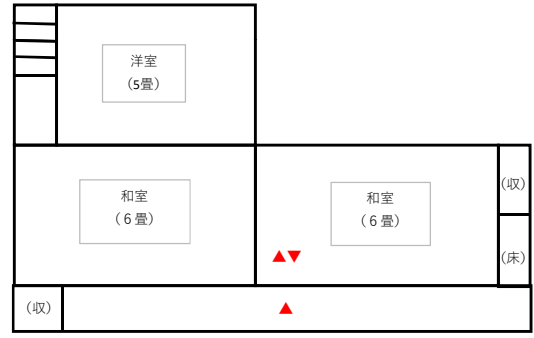

内外観写真・間取り図など

1階

- (収) : 収納スペース (Storage space)
- (床) : 床の間 (Tokonoma)
- (ボ) : ボイラー室 (Boiler room)
- (洗) : 洗面所 (Washbasin)
- (×) : 破損箇所 (Damage spot)
- ▲ : 破損箇所上部 (Upper damage spot)
- ▼ : 破損箇所下部 (Lower damage spot)

2階