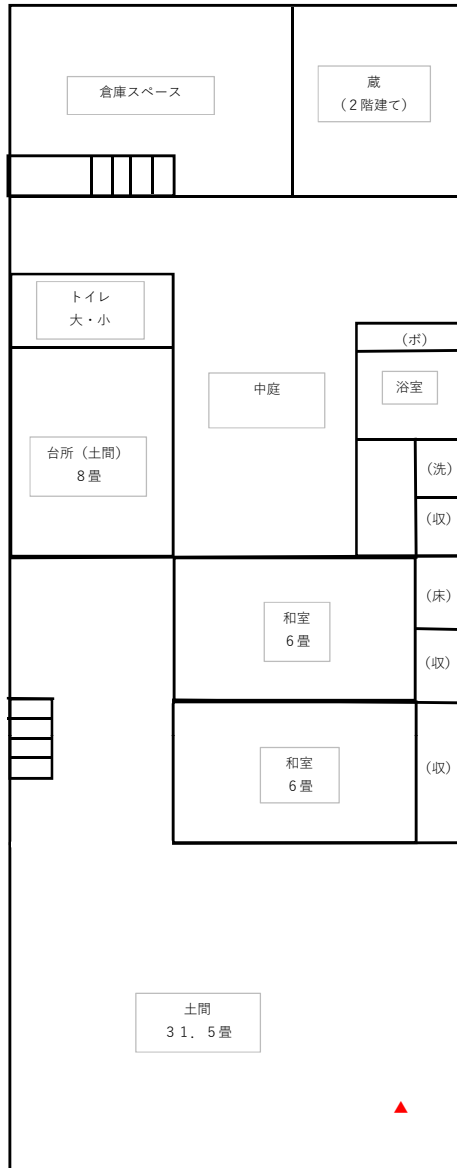

内外観写真・間取り図など

1階

- (収) : 収納スペース (Storage space)
- (床) : 床の間 (Tokonoma)
- (ボ) : ボイラー室 (Boiler room)
- (洗) : 洗面所 (Washbasin)
- (×) : 破損箇所 (Damage spot)
- ▲ : 破損箇所上部 (Upper damage spot)
- ▼ : 破損箇所下部 (Lower damage spot)

2階